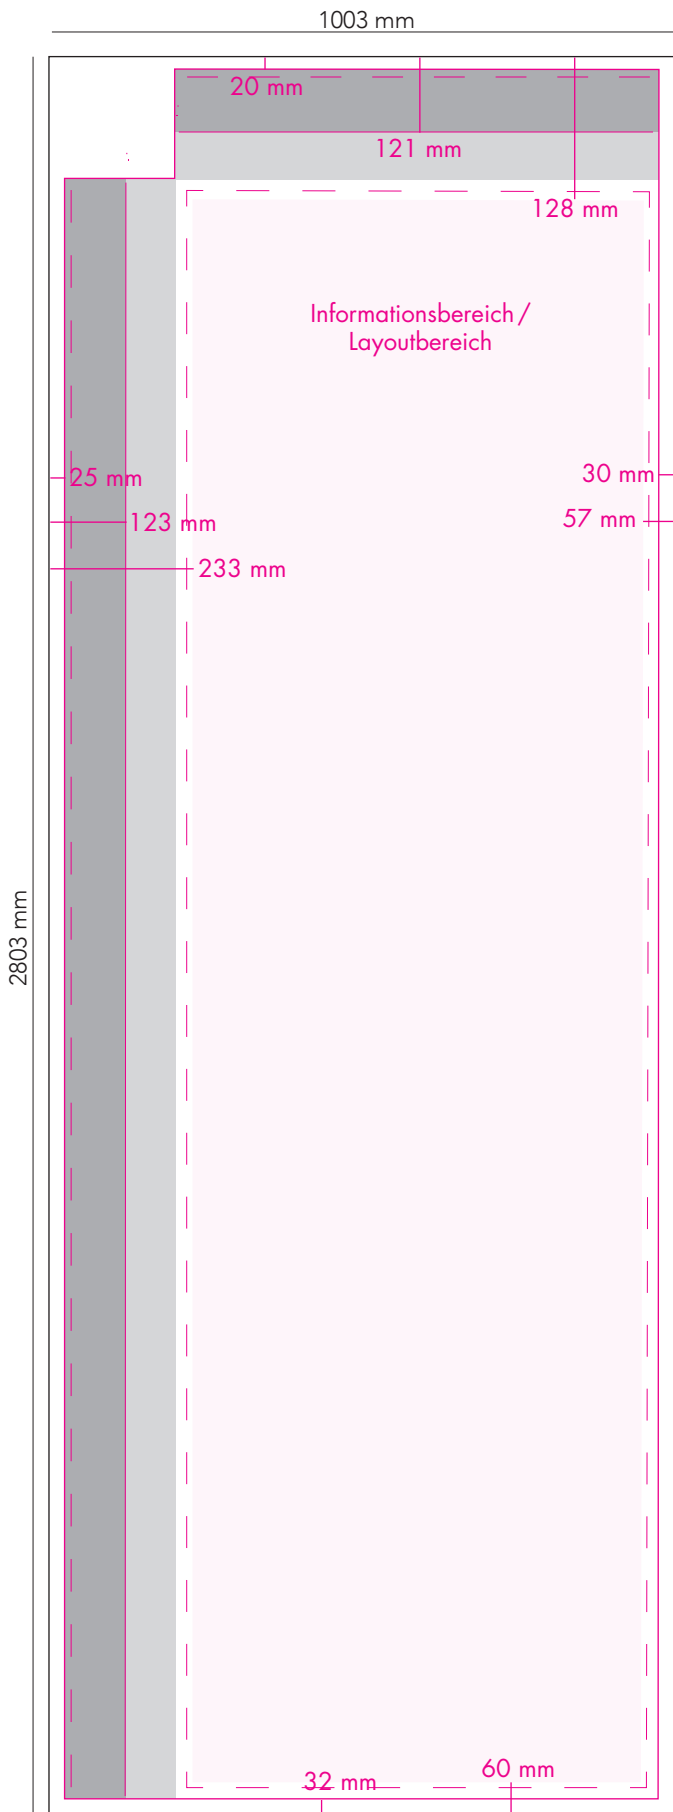

# LAYOUTVORLAGE – Square

Sichtfläche: 850 x 2650 mm, Druckdatei: 1003 x 2803 mm

- Druckformat
- Endformat
- - - Naht/Ende der Vernähung
- Stangentunnel Vorderseite
- Stangentunnel Rückseite
- Textbereich

# LAYOUTVORLAGE – Square

Sichtfläche: 850 x 3750 mm, Druckdatei: 1003 x 3903 mm

- Druckformat
- Endformat
- - - Naht/Ende der Vernähung
- Stangentunnel Vorderseite
- Stangentunnel Rückseite
- Textbereich

# LAYOUTVORLAGE – Square

Sichtfläche: 650 x 1550 mm, Druckdatei: 803 x 1703 mm

- Druckformat
- Endformat
- - - Naht/Ende der Vernähung
- Stangentunnel Vorderseite
- Stangentunnel Rückseite
- Textbereich