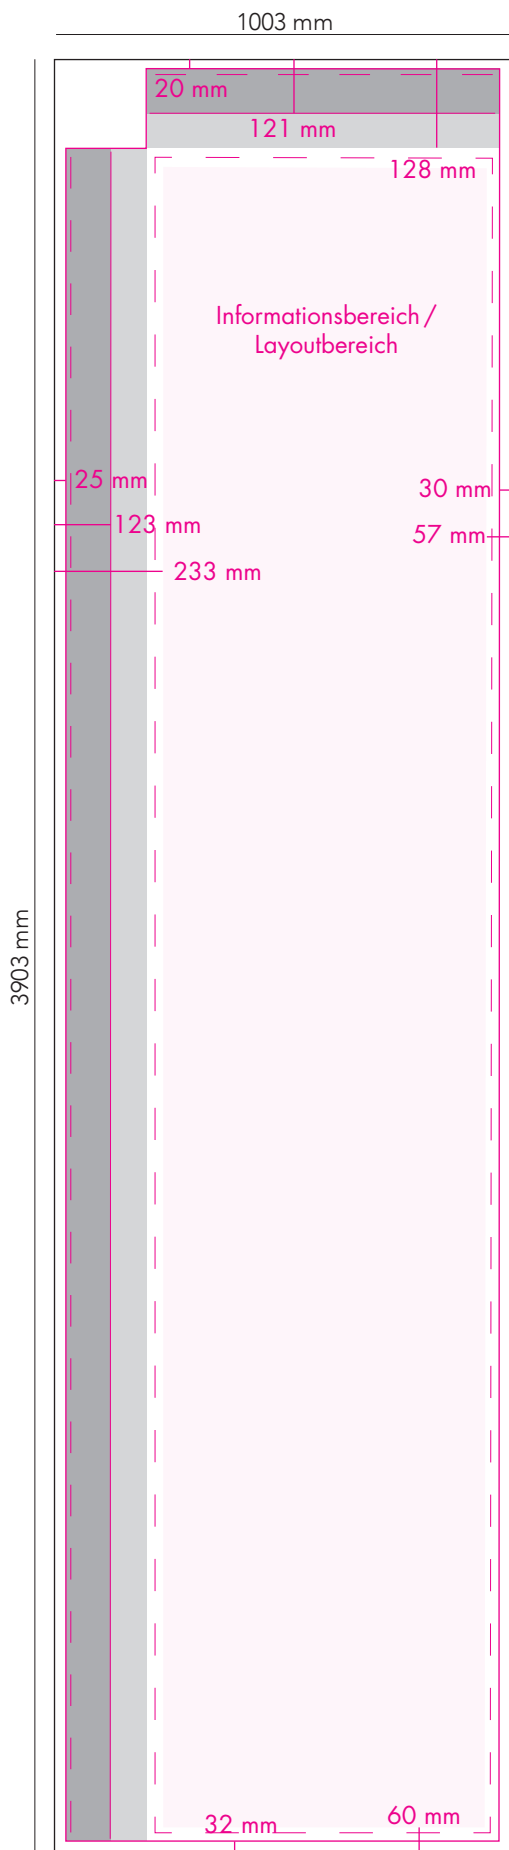

# LAYOUTVORLAGE – Square

Sichtfläche: 850 x 2650 mm, Druckdatei: 1003 x 2803 mm

- Druckformat
- Endformat
- - - Naht/Ende der Vernähung
- Stangentunnel Vorderseite
- Stangentunnel Rückseite
- Textbereich

## Weitere Druckdatei-Informationen unter:

[www.bannerama.at/druckdaten](http://www.bannerama.at/druckdaten)

Bitte lassen Sie den Überfüller weg!

# LAYOUTVORLAGE – Square

Sichtfläche: 850 x 3750 mm, Druckdatei: 1003 x 3903 mm

- Druckformat
- Endformat
- - - Naht/Ende der Vernähung
- Stangentunnel Vorderseite
- Stangentunnel Rückseite
- Textbereich

# LAYOUTVORLAGE – Square

Sichtfläche: 650 x 1550 mm, Druckdatei: 803 x 1703 mm

- Druckformat
- Endformat
- - - Naht/Ende der Vernähung
- Stangentunnel Vorderseite
- Stangentunnel Rückseite
- Textbereich