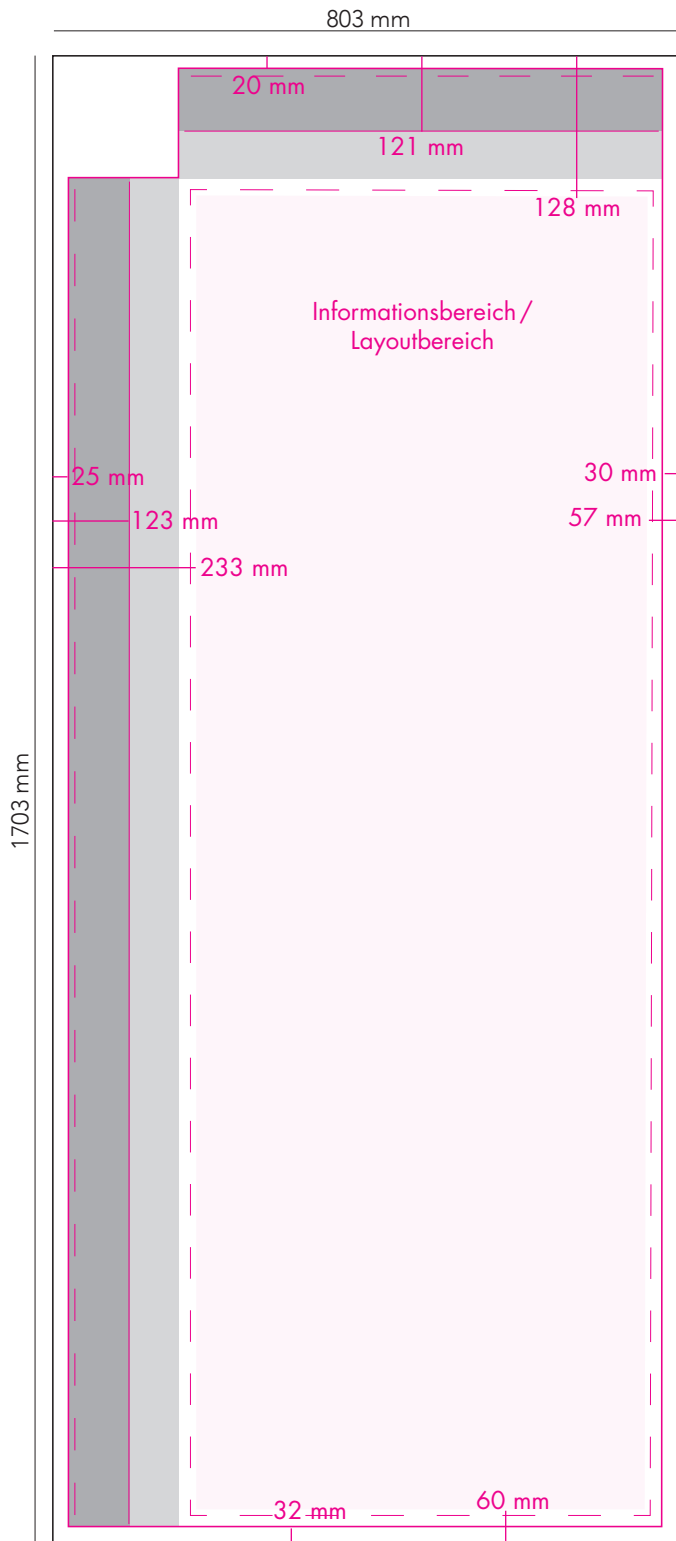

# LAYOUTVORLAGE – Square

Sichtfläche: 850 x 2650 mm, Druckdatei: 1003 x 2803 mm

- Druckformat
- Endformat
- - - Naht/Ende der Vernähung
- Stangentunnel Vorderseite
- Stangentunnel Rückseite
- Textbereich

# LAYOUTVORLAGE – Square

Sichtfläche: 850 x 3750 mm, Druckdatei: 1003 x 3903 mm

- Druckformat
- Endformat
- - - Naht/Ende der Vernähung
- Stangentunnel Vorderseite
- Stangentunnel Rückseite
- Textbereich

# LAYOUTVORLAGE – Square

Sichtfläche: 650 x 1550 mm, Druckdatei: 803 x 1703 mm

- Druckformat
- Endformat
- - - Naht/Ende der Vernähung
- Stangentunnel Vorderseite
- Stangentunnel Rückseite
- Textbereich